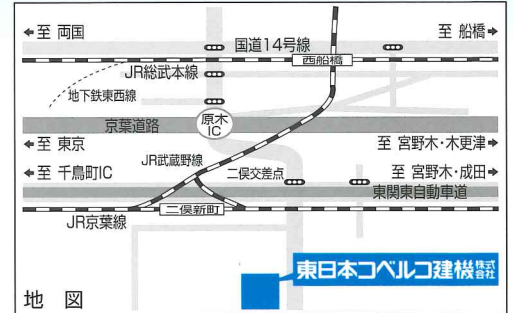

御招待状 — Invitation Card —

拝啓

時下ますますご清栄のこととお喜び申し上げます。
さて、本年度もコベルコ秋の大展示会を開催致します。
是非ともご来場頂きたく、下記ご案内申し上げます。

本年度は「感動の出会い」と題し、コベルコ独自の
新技術、情報化施工対応の「マシンコントロール建機」
及び業界初の衝突軽減システムを始め、環境対応
新型機や数々の最新鋭機をご紹介させていただきます。
まさにコベルコが満を持して挑むこの大展示会で
新たな感動の出会いが生まれることでしょう。

加えて、ご家族の皆様にもお楽しみいただける催しも
多数ご用意しております。
皆様のご来場を社員一同お待ちしております。

敬具

東日本コベルコ建機株式会社
代表取締役社長 花岡 秀行

記

- ■日 時：2017年度10月28日(土) 10:00~16:00
  10月29日(日) 9:00~15:00
- ■場 所：〒272-0002
  千葉県市川市二俣新町17番地
- ■連絡先：TEL.047-328-7111
  FAX.047-327-7068

地図